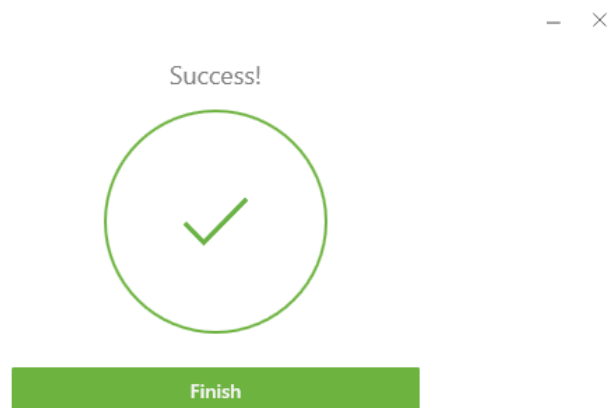

Her kommer du da til stedet hvor du faktisk kan laste ned klienten, klikk «Download»

Product Downloads Drivers & Tools Open Source Custom ISOs ?

---

**Product/Details**

**VMware Horizon Client for Windows**  
File size: 218.61 MB  
File type: exe file  
[Read More](#)

[Download](#)

Klienten lastes nå ned til din maskin og du kan velge og «åpne» eller «lagre» – vi anbefaler å åpne filen direkte.

Klikk «Agree & Install», installasjonen vil nå starte.

Gratulerer du har installert klienten!