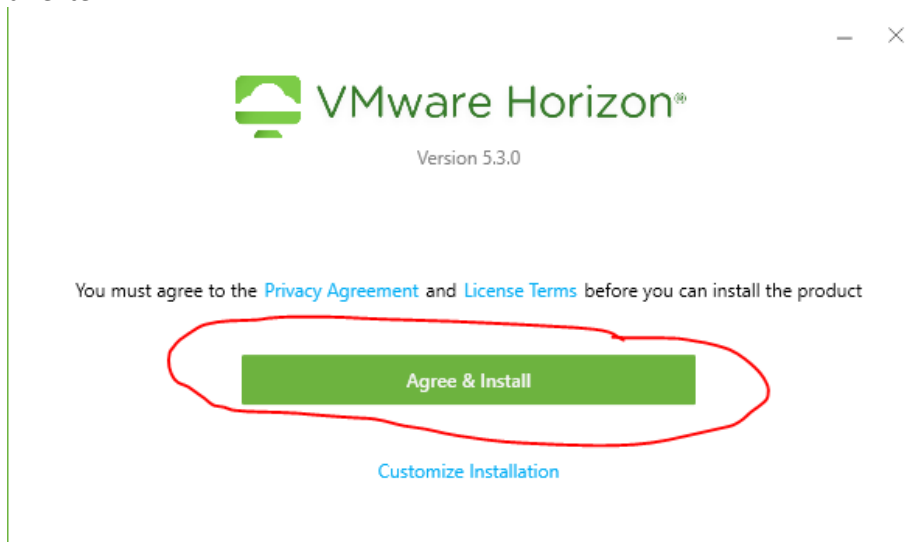

Klienten lastes nå ned til din maskin og du kan velge og «åpne» eller «lagre» – vi anbefaler å åpne filen direkte.

Klikk «Agree & Install», installasjonen vil nå starte.