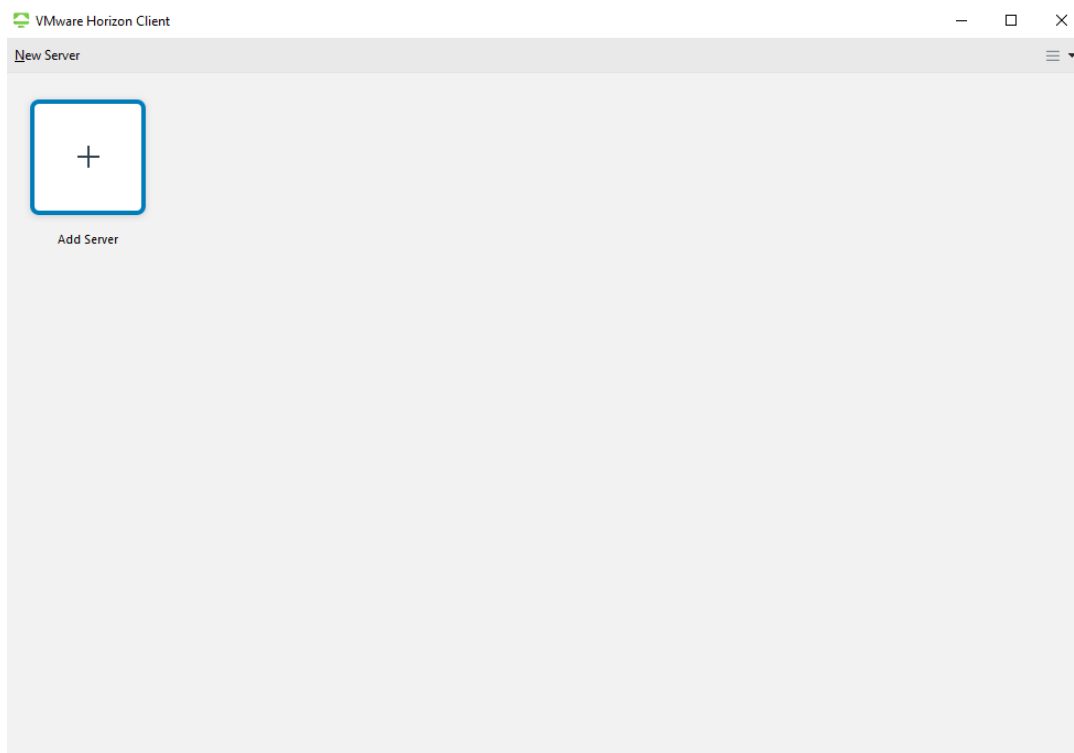

Du vil finne «VMware Horizon Client» på skrivebordet som du gjør til vanlig på jobb. Start denne og du vil bli møtt av følgende bilde;