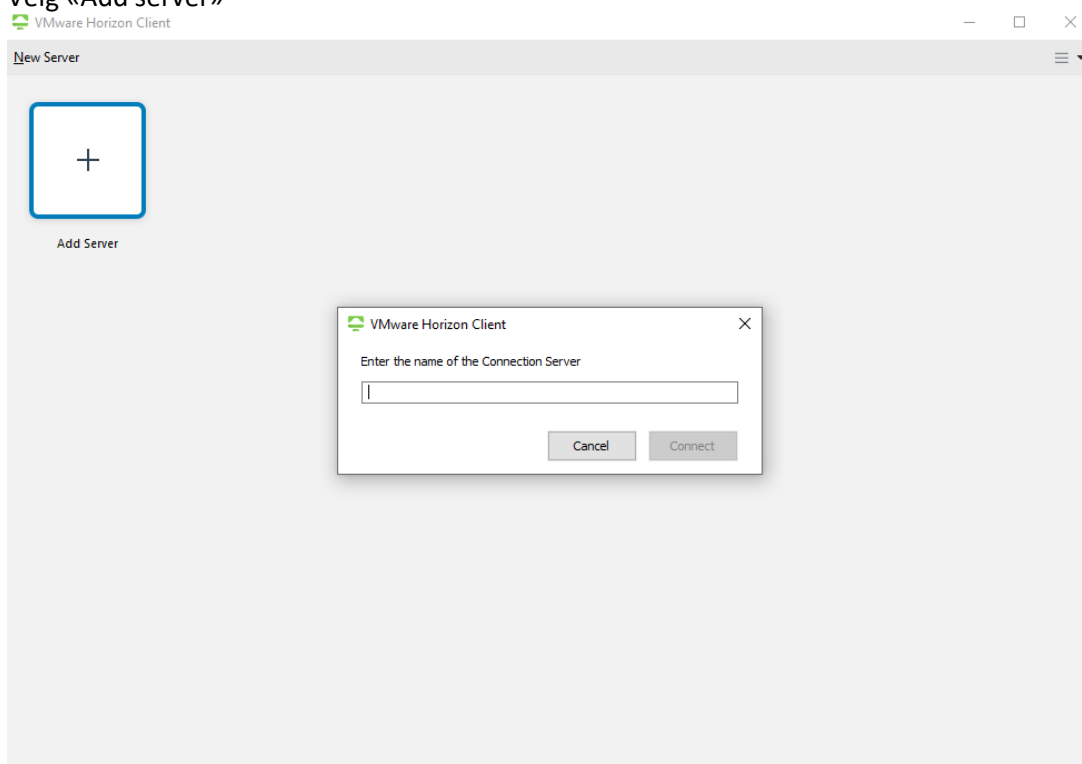

Velg «Add server»

Her skriver du inn «skrivebord.kirkepartner.no» og trykker connect.